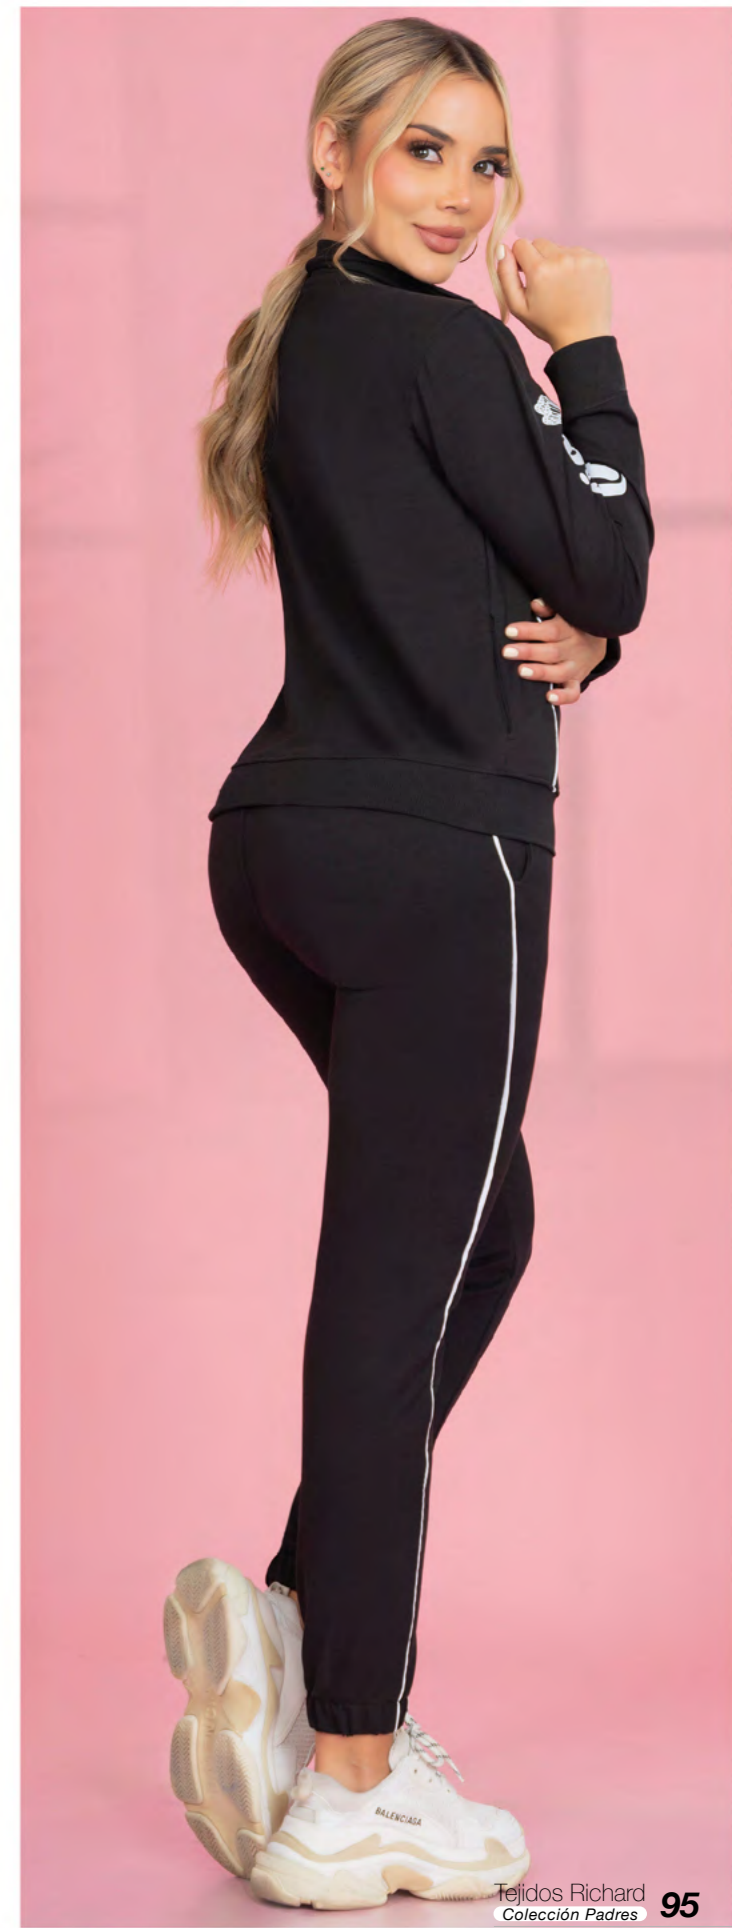

Detalle en Mangas