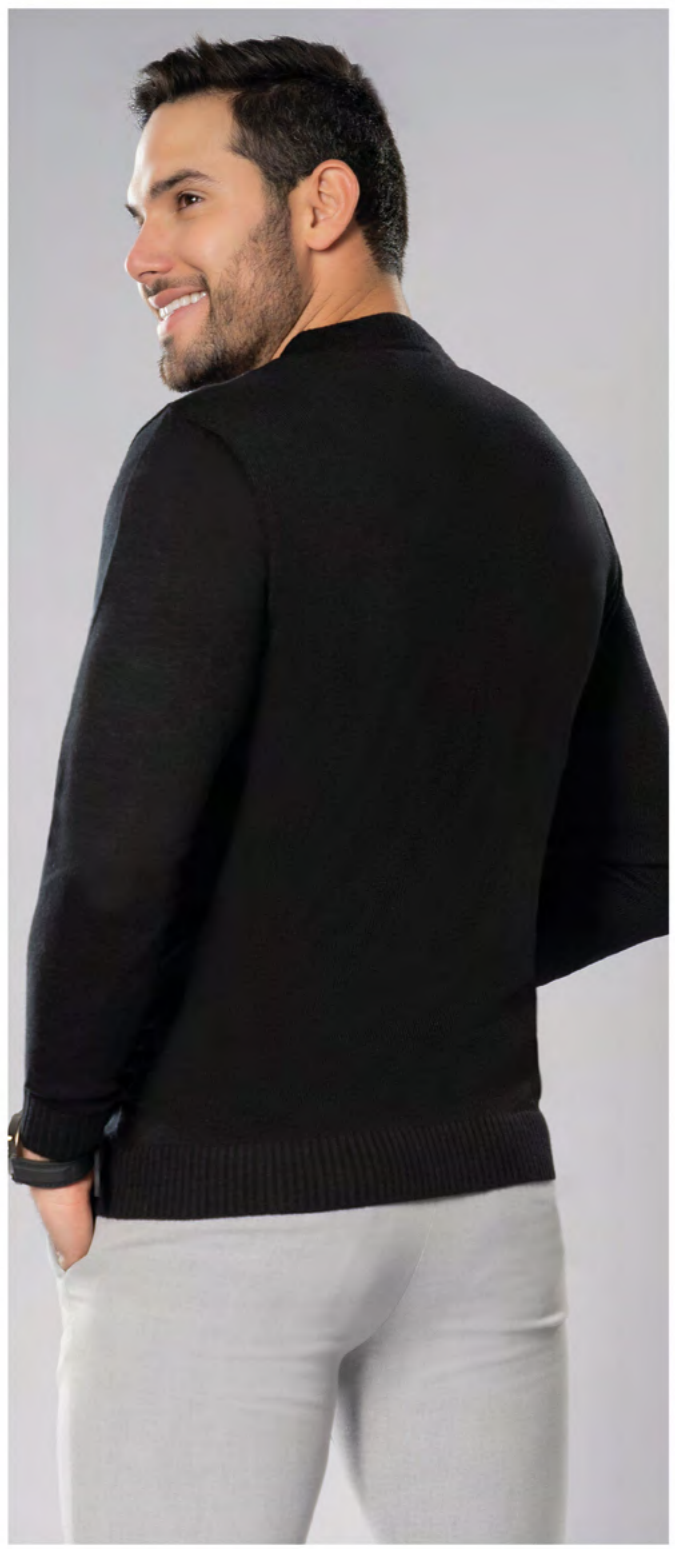

SWEATER
Cuello Redondo
REF: 5050
Material: Acrílico 100%
Talla: M - L
Color: Negro
Crudo

SWEATER ABIERTO
Punto Grueso/Cuello Smoking

REF: 5051

Material: Acrílico 100%

Talla: M - L

Color: Azul Marino
Gris Claro